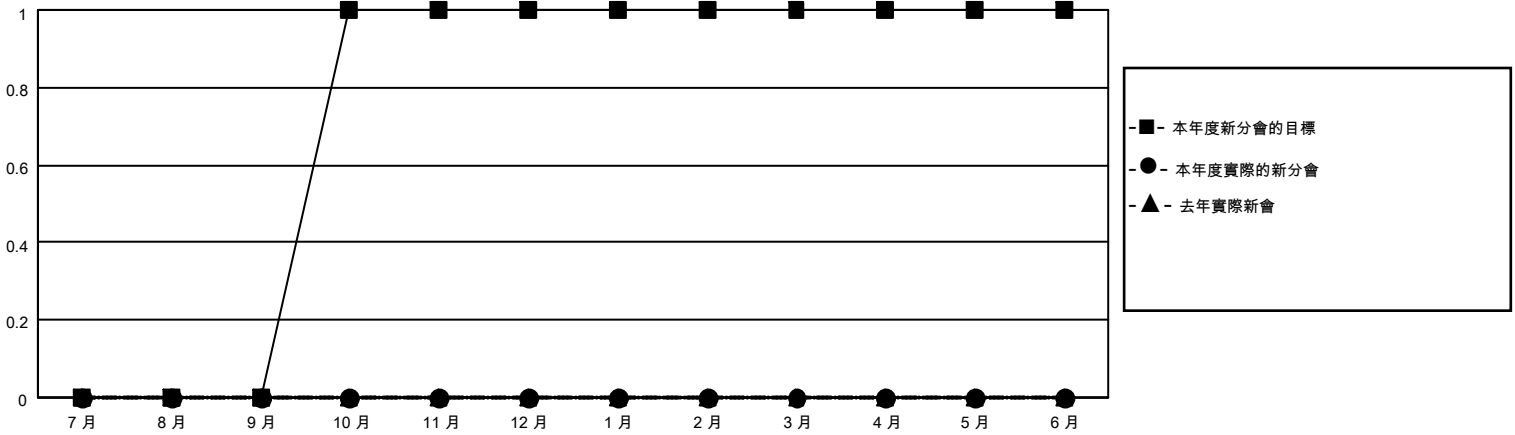

MONTHLY MEMBERSHIP PROGRESS REPORT

地點 REP OF CHINA

District 300B2

Results as of: 9/30/2020

分會			
成果 2020-2021			
季	新分會目標	新會	會員流失的分會
7月/8月/9月	0	0	0
10月/11月/12月	1	0	0
1月/2月/3月	0	0	0
4月/5月/6月	0	0	0

位會員@每位須繳			
成果 2020-2021			
季	會員淨增長目標	實際會員增長數	實際退會會員 (包括轉會)
7月/8月/9月	100	211	35
10月/11月/12月	10	0	0
1月/2月/3月	30	0	0
4月/5月/6月	10	0	0

目標與實際新會累積