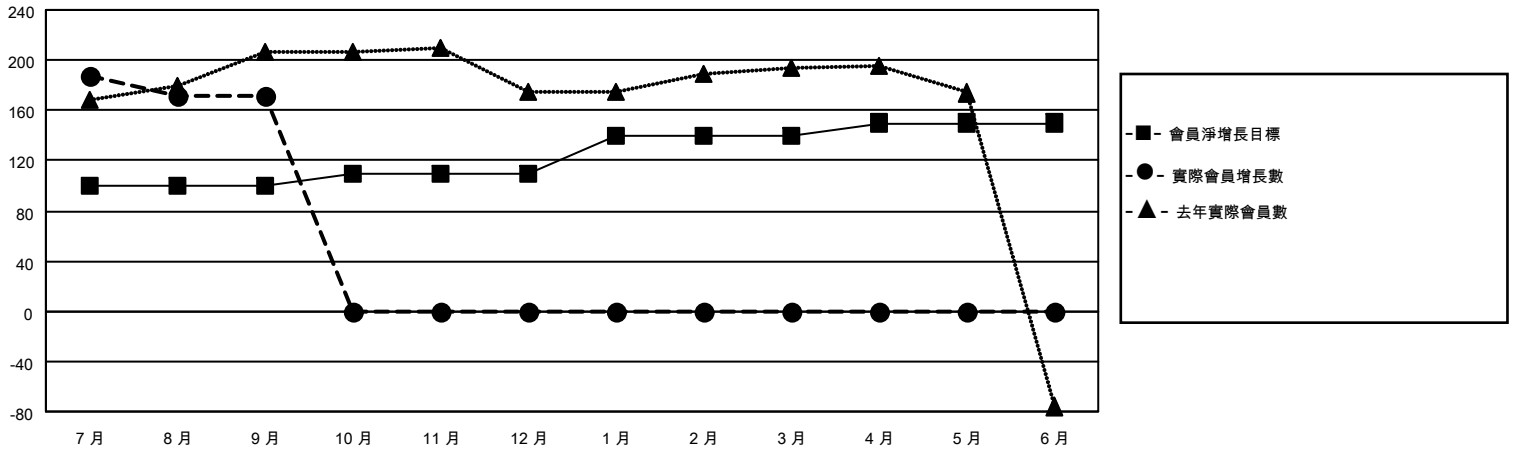

目標和實際會員累積

已取消的分會: 0	36 CLUBS OF 59 增添1位或以上的新會員	性別分佈 男 1,694 (73.97%) 女 596 (26.03%)
放棄的會員 過世 1 分會已取消 0 其他 34 總計 35	點擊這裡取得累計會員數據	總計家庭單位會員數 127 支付減半會費的家庭會員 67